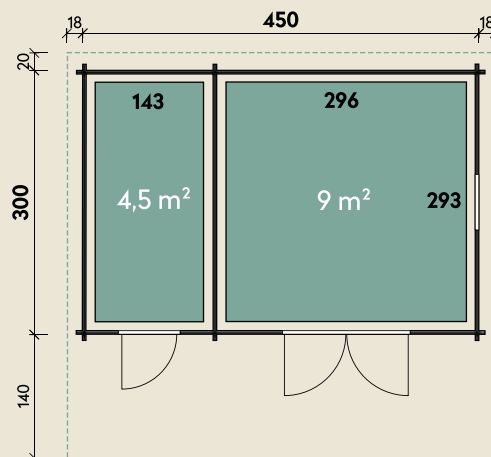

Alle Preise sind empfohlene Verkaufspreise inklusive der gesetzlichen MwSt.
Weitere Informationen finden Sie unter: www.finnhaus.de oder im aktuellen Katalog.
Technische Änderungen, Druckfehler und Irrtümer vorbehalten.