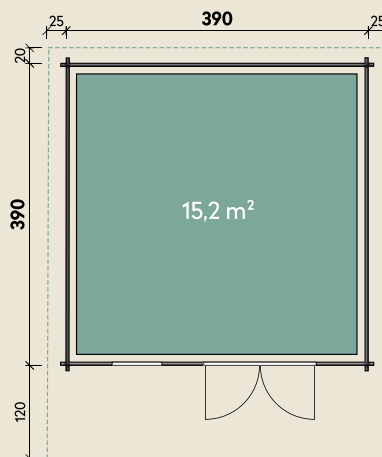

Mehr Produkte finden Sie
in unserem Katalog!

Art.-Nr. 240 480

DIMENSIONEN

	Bohlenstärke	44 mm
	Innenmaß	381 x 381 cm
	Sockelmaß	390 x 390 cm
	Gesamtmaß	440 x 530 cm
	Grundfläche	15,2 m ²
	Rauminhalt	33,8 m ³
	Firsthöhe	257 cm
	Seitenwandhöhe	209 cm
	Dachüberstand vorne/seitlich/hinten	120/ 22/ 20 cm
	Dachneigung	18 °
	Dachfläche	25,9 m ²
	Dachbretter	18 mm
	Fußboden	18 mm

TÜREN & FENSTER

	Doppeltür (ISO)	134 x 187 cm
	1 Einzel Fenster zum Öffnen (ISO)	64 x 97 cm

VERPACKUNG

	Paketmaß	
	Paket 1	540 x 120 x 75 cm
	Gesamtgewicht	1.450 kg

ZUBEHÖR

Blumenkasten
Einzel Fenster Marit ISO
7 Rollen Dachpappe zu 6 m
11 VE Dachschindeln
Dachrinne
Kunststoff 322B
mit KS-Ergänzungsset
K4B, anthrazit
Alu bis 600 cm
mit 2 Fallrohren

Lisa 44-C

44 mm | 390 x 390 cm | 15,2 m²

5 JAHRE
GARANTIE

Die UVP-Preise finden Sie in der Preisliste oder unter:
www.finnhaus.de/downloads.php

FARB- BEHANDLUNG (gegen Mehrpreis)

Fichte

Bernstein

Gletschergrau