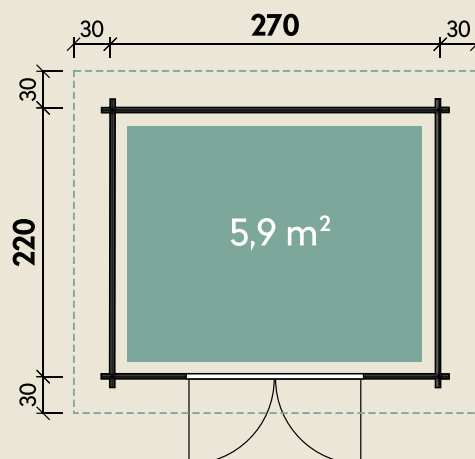

Alle Preise sind empfohlene Verkaufspreise inklusive der gesetzlichen MwSt.
Weitere Informationen finden Sie unter: www.finnhaus.de oder im aktuellen Katalog.
Technische Änderungen, Druckfehler und Irrtümer vorbehalten.