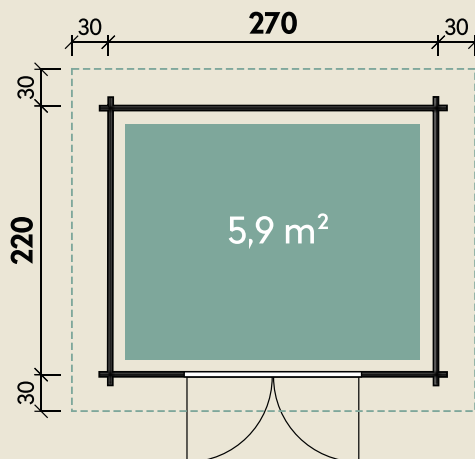

Mehr Produkte finden Sie
in unserem Katalog!

Art.-Nr. 540 304

DIMENSIONEN

	Bohlenstärke	40 mm
	Innenmaß	262 x 212 cm
	Sockelmaß	270 x 220 cm
	Gesamtmaß	330 x 280 cm
	Grundfläche	5,9 m ²
	Rauminhalt	14,2 m ³
	Firsthöhe	279 cm
	Seitenwandhöhe	217 cm
	Dachüberstand vorne/seitlich/hinten	30 cm
	Dachneigung	19 + 12 °
	Dachfläche	10,8 m ²
	Dachbretter	18 mm
	Fußboden	18 mm

TÜREN & FENSTER

	Doppeltür (Dreieckglas)	145 x 187 cm
	1 Einzel Fenster feststehend (Normalglas)	20 x 100 cm

VERPACKUNG

	Paketmaß	
	Paket 1	295 x 120 x 71 cm
	Paket 2	200 x 100 x 15 cm
	Gesamtgewicht	756 kg

40 mm | 270 x 220 cm | 5,9 m²

Die UVP-Preise finden Sie in der Preisliste oder unter:
www.finnhaus.de/downloads.php

Alle Preise sind empfohlene Verkaufspreise inklusive der gesetzlichen MwSt.
Weitere Informationen finden Sie unter: www.finnhaus.de oder im aktuellen Katalog.
Technische Änderungen, Druckfehler und Irrtümer vorbehalten.