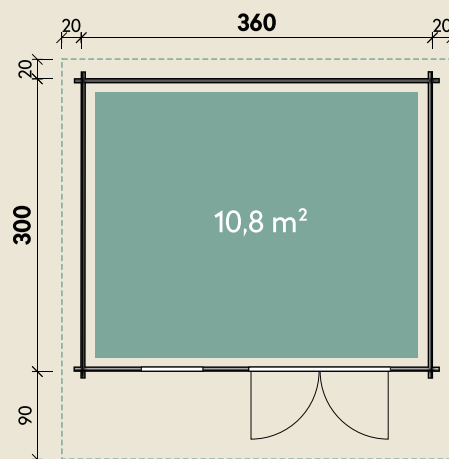

Mehr Produkte finden Sie
in unserem Katalog!

Art.-Nr. 234 100

DIMENSIONEN

	Bohlenstärke	34 mm
	Innenmaß	353 x 293 cm
	Sockelmaß	360 x 300 cm
	Gesamtmaß	400 x 410 cm
	Grundfläche	10,8 m ²
	Rauminhalt	24,2 m ³
	Seitenwandhöhe v/h	263/205 cm
	Dachüberstand vorne/seitlich/hinten	90/ 20/ 20 cm
	Dachneigung	19 °
	Dachfläche	17,4 m ²
	Dachbretter	18 mm
	Fußboden	18 mm

TÜREN & FENSTER

	Doppeltür (ISO-Glas)	134 x 186 cm
	1 Fenster zum Öffnen (ISO-Glas)	70 x 103 cm

VERPACKUNG

	Paketmaß	
	Paket 1	430 x 120 x 60 cm
	Gesamtgewicht	1.000 kg

ZUBEHÖR

3 Rollen Dachpappe zu 10 m
7 VE Dachschindeln

Dachrinne

Kunststoff 420B mit KS-
Ergänzungsset K1B, anthrazit
Alu bis 500 cm mit
2 Fallrohren

Oslo 34-F Klassik

34 mm | 360 x 300 cm | 10,8 m²

5 JAHRE
GARANTIE

Die UVP-Preise finden Sie in der Preisliste oder unter:
www.finnhaus.de/downloads.php