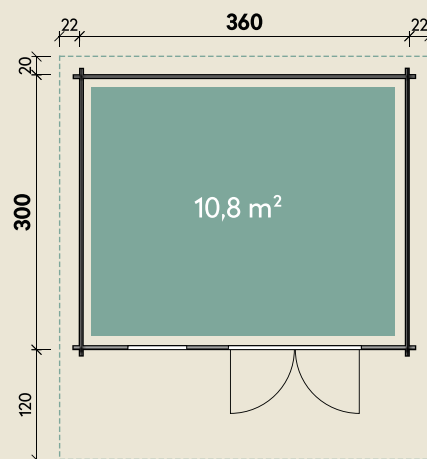

Mehr Produkte finden Sie
in unserem Katalog!

Art.-Nr. 240 560

DIMENSIONEN

	Bohlenstärke	44 mm
	Innenmaß	351 x 291 cm
	Sockelmaß	360 x 300 cm
	Gesamtmaß	420 x 440 cm
	Grundfläche	10,8 m ²
	Rauminhalt	27,7 m ³
	Firsthöhe	297 cm
	Seitenwandhöhe	230 cm
	Dachüberstand vorne/seitlich/hinten	120/ 22/ 20 cm
	Dachneigung	19 °
	Dachfläche	20,2 m ²
	Dachbretter inkl. Dachpappe	18 mm
	Fußboden	18 mm

TÜREN & FENSTER

	Doppeltür (ISO)	145 x 199 cm
	1 Einzelfenster zum Öffnen (ISO)	64 x 97 cm

VERPACKUNG

	Paketmaß	
	Paket 1	565 x 120 x 70 cm
	Gesamtgewicht	1.210 kg

ZUBEHÖR

Blumenkasten
 Einzelfenster Marit ISO
 Terrasse 44.2 symm.
 Dachpappe
 3 Rollen zu 10 m
 8 VE Dachschindeln
Dachrinne
 Kunststoff 320B
 mit KS-Ergänzungsset
 K4B, anthrazit
 Alu bis 500 cm
 mit 2 Fallrohren

Lisa 44-A XL

44 mm | 360 x 300 cm | 10,8 m²

5 JAHRE
GARANTIE

Mit extra
hoher Tür!

Die UVP-Preise finden Sie in der Preisliste oder unter:
www.finnhaus.de/downloads.php

FARB- BEHANDLUNG (gegen Mehrpreis)

	Fichte
	Bernstein
	Gletschergrau
	Felsgrau