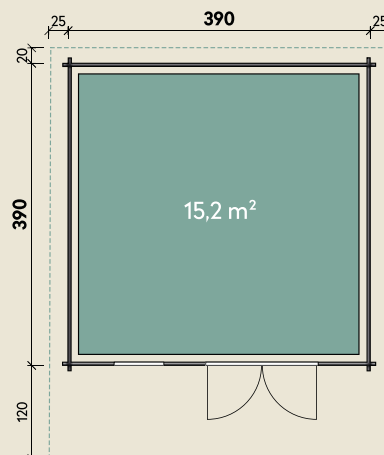

Mehr Produkte finden Sie
in unserem Katalog!

Art.-Nr. 240 580

DIMENSIONEN

	Bohlenstärke	44 mm
	Innenmaß	381 x 381 cm
	Sockelmaß	390 x 390 cm
	Gesamtmaß	450 x 530 cm
	Grundfläche	15,2 m ²
	Rauminhalt	38,3 m ³
	Firsthöhe	297 cm
	Seitenwandhöhe	230 cm
	Dachüberstand vorne/seitlich/hinten	120/ 22/ 20 cm
	Dachneigung	18 °
	Dachfläche	25,9 m ²
	Dachbretter	18 mm
	Fußboden	18 mm

TÜREN & FENSTER

	Doppeltür (ISO)	145 x 199 cm
	1 Einzel Fenster zum Öffnen (ISO)	64 x 97 cm

VERPACKUNG

	Paketmaß	
	Paket 1	540 x 120 x 85 cm
	Gesamtgewicht	1.470 kg

ZUBEHÖR

Blumenkasten
Einzel Fenster Marit ISO
7 Rollen Dachpappe zu 6 m
11 VE Dachschindeln
Dachrinne
Kunststoff 322B
mit KS-Ergänzungsset
K4B, anthrazit
Alu bis 600 cm
mit 2 Fallrohren

Lisa 44-C XL

44 mm | 390 x 390 cm | 15,2 m²

5 JAHRE
GARANTIE

Mit extra
hoher Tür!

Die UVP-Preise finden Sie in der Preisliste oder unter:
www.finnhaus.de/downloads.php

FARB- BEHANDLUNG (gegen Mehrpreis)

Fichte