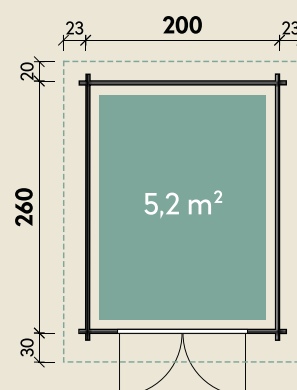

Mehr Produkte finden Sie
in unserem Katalog!

Art.-Nr. 528 065

DIMENSIONEN

	Bohlenstärke	28 mm
	Innenmaß	194 x 254 cm
	Sockelmaß	200 x 260 cm
	Gesamtmaß	246 x 310 cm
	Grundfläche	5,2 m ²
	Rauminhalt	10,6 m ³
	Firsthöhe	234 cm
	Seitenwandhöhe	194 cm
	Dachüberstand vorne/seitlich/hinten	30/ 20/ 20 cm
	Dachneigung	22 °
	Dachfläche	8,6 m ²
	Dachbretter	18 mm
	Fußboden	18 mm

TÜREN & FENSTER

	Doppeltür (Normalglas)	134 x 175 cm
--	---------------------------	--------------

VERPACKUNG

	Paketmaß	
	Paket 1	320 x 120 x 50 cm
	Gesamtgewicht	415 kg

ZUBEHÖR

1 Rolle Dachpappe zu 15 m
4 VE Dachschildeln
Dachrinne
Kunststoff 421Bx anthrazit
Alu bis 400 cm
mit 2 Fallrohren

Emma 28-B

28 mm | 200 x 260 cm | 5,2 m²

Die UVP-Preise finden Sie in der Preisliste oder unter:
www.finnhaus.de/downloads.php

Alle Preise sind empfohlene Verkaufspreise inklusive der gesetzlichen MwSt.
Weitere Informationen finden Sie unter: www.finnhaus.de oder im aktuellen Katalog.
Technische Änderungen, Druckfehler und Irrtümer vorbehalten.