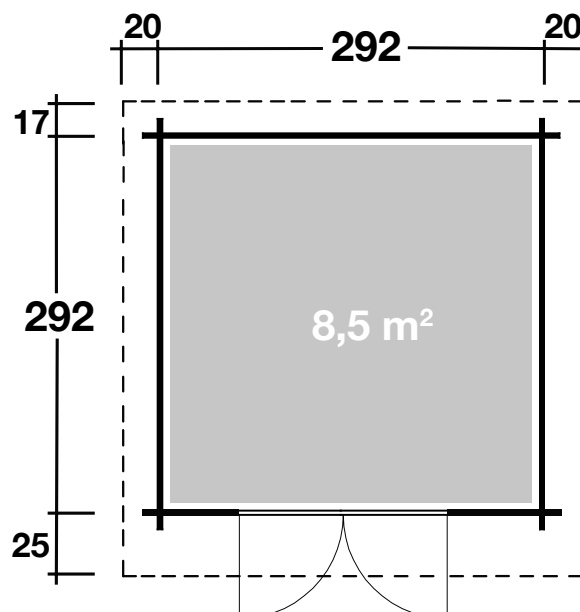

*Fundamenthölzer sind im Fußboden-Set enthalten. Fundamenthölzer sind für die Langlebigkeit der Häuser empfehlenswert.

Weitere Informationen finden Sie unter: www.finnhaus.de oder im aktuellen Katalog. Technische Änderungen, Druckfehler und Irrtümer vorbehalten.