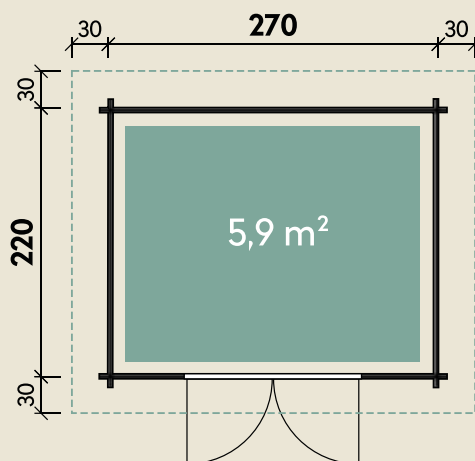

#### DIMENSIONEN

	Bohlenstärke	40 mm
	Innenmaß	262 x 212 cm
	Sockelmaß	270 x 220 cm
	Gesamtmaß	330 x 280 cm
	Grundfläche	5,9 m <sup>2</sup>
	Rauminhalt	14,2 m <sup>3</sup>
	Firsthöhe	279 cm
	Seitenwandhöhe	217 cm
	Dachüberstand vorne/seitlich/hinten	30 cm
	Dachneigung	19 + 12 °
	Dachfläche	10,8 m <sup>2</sup>
	Dachbretter	18 mm
	Fußboden	18 mm

#### TÜREN & FENSTER

	Doppeltür (Milchglas)	145 x 187 cm
	1 Einzelfenster feststehend (Normalglas)	20 x 100 cm

#### VERPACKUNG

	Paketmaß	
	Paket 1	295 x 120 x 71 cm
	Paket 2	200 x 100 x 15 cm
	Gesamtgewicht	756 kg

# Bornholm 40-A Typ 5

Ein Modell - 5 Türvarianten  
Tür-Auswahl ohne Mehrpreis

40 mm | 270 x 220 cm | 5,9 m<sup>2</sup>

**5** JAHRE  
GARANTIE

Durch Kunden farblich behandelt.

Die UVP-Preise finden Sie in der Preisliste oder unter:  
[www.finnhaus.de/downloads.php](http://www.finnhaus.de/downloads.php)