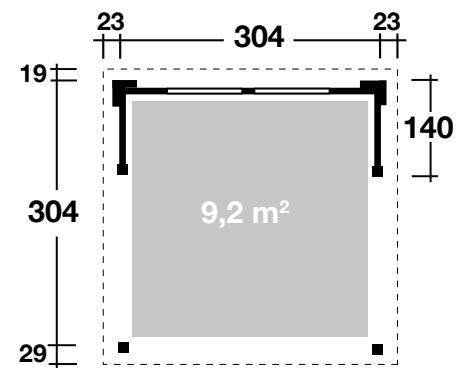

Grundriss: Komplettset: Wände mit 2 Fenster

Weitere Informationen finden Sie unter: www.finnhaus.de oder im aktuellen Katalog.
Technische Änderungen, Druckfehler und Irrtümer vorbehalten.