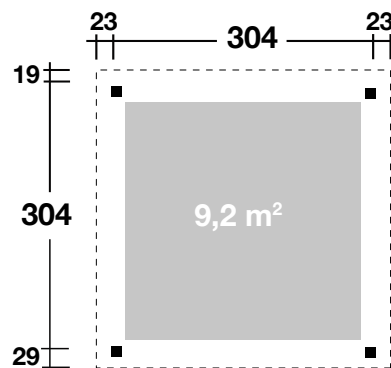

Grundriss: Grundset ohne Wände