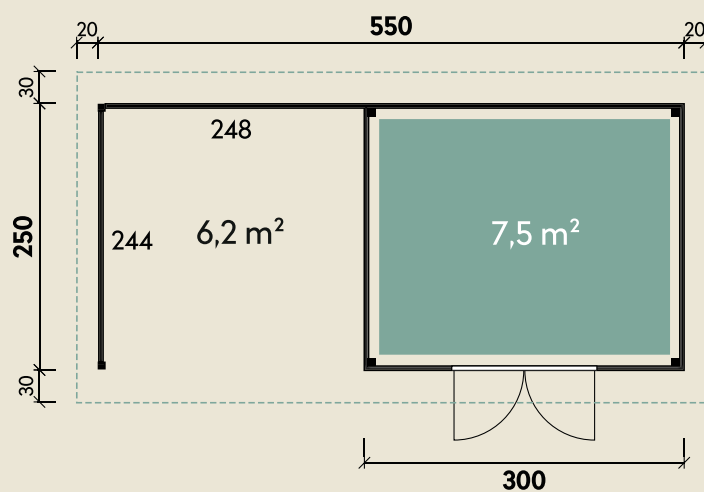

Mehr Produkte finden Sie
in unserem Katalog!

Art.-Nr. 231 550

DIMENSIONEN

	Bohlenstärke	28 mm
	Innenmaß	294 x 244 cm
	Sockelmaß	550 x 250 cm
	Gesamtmaß	590 x 310 cm
	Grundfläche	13,8 m ²
	Seitendach	250 cm
	Rauminhalt	30,9 m ³
	Seitenwandhöhe v/h	240/217 cm
	Dachüberstand vorne/seitlich/hinten	30/ 20/ 30 cm
	Dachneigung	2,7 °
	Dachfläche	18,3 m ²
	Dachbretter inkl. Dachpappe	18 mm
	Fußboden	18 mm

TÜREN & FENSTER

	Doppeltür (Milchglas)	149 x 188 cm
	2 Kipp-Einzelfenster (Milchglas)	80 x 30 cm

VERPACKUNG

	Paketmaß	
	Paket 1	360 x 120 x 85 cm
	Gesamtgewicht	1.001 kg

ZUBEHÖR

5 Rollen Dichtungsbahnen
Dachrinne
Kunststoff 204Ax braun
Alu bis 600 cm
mit 1 Fallrohr

Varianta B

mit SD/Rückwand/Terrassenfußboden 250 cm

28 mm | 550 x 250 cm | 13,8 m²

5 JAHRE
GARANTIE

Die UVP-Preise finden Sie in der Preisliste oder unter:
www.finnhaus.de/downloads.php

Alle Preise sind empfohlene Verkaufspreise inklusive der gesetzlichen MwSt.
Weitere Informationen finden Sie unter: www.finnhaus.de oder im aktuellen Katalog.
Technische Änderungen, Druckfehler und Irrtümer vorbehalten.