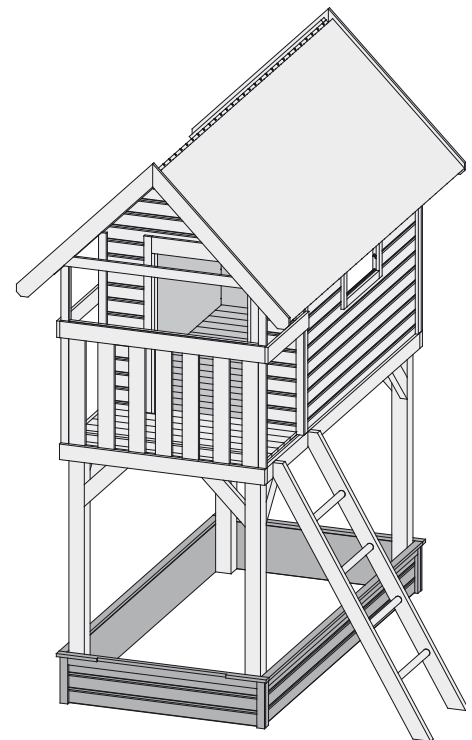

Produktinformation

- Spielgerät Gernegroß -

Grundturm Gernegroß

Außenmaß:	120 × 244 cm
Podesthöhe:	150 cm
Gesamthöhe:	325 cm
Innenhöhe:	158 cm
Innenmaß:	113 × 176 cm
Terrassenmaß:	120 × 60 cm
Türöffnung:	90 × 54 cm
Bedarf Schaukelanker:	4 Stück
Dachfläche:	5,9 m²
Schindelbedarf:	3 Pakete
Lieferumfang:	• Leiter für Podest, Höhe 150 cm • Beschläge • Dachpappe

Ausführung:

- Kesseldruckimprägniert *oder*
- Wände kastanienrot, Zierleisten und Geländer elfenbeinweiß, Boden und Dach naturbelassen, Unterkonstruktion kesseldruckimprägniert

Pfosten:

- 4 Stück
- 9 × 9 cm

Wand und Dach:

- 19 mm stark
- Kiefer Massivholz
- Wände vormontiert

Boden:

- 19 mm stark
- Kiefer Massivholz

TÜV-GS geprüft

Erhältliches Zubehör (gegen Aufpreis):

- Sandkasten für Stelzenhaus Gernegroß
- Holzrampe mit Klettertaut
- Rampe mit Kletternetz
- Kletterwand
- Leiter für Podest, Höhe 150 cm
- Wellenrutsche 300 cm
- Dachschindeln

Genauere Erläuterungen finden Sie in der Rubrik Zubehör. Weiteres Zubehör finden Sie unter dem Fundamentplan.

Sandkasten Gernegroß

Außenmaß:	123 × 247 cm
Gesamthöhe:	30 cm
Lieferumfang:	Beschläge

Ausführung:

- Kesseldruckimprägniert *oder*
- Wände außen kastanienrot, innen naturbelassen, Zierleisten elfenbeinweiß

Wand:

- 19 mm stark
- Rahmenkonstruktion vormontiert

TÜV-GS geprüft

Weiteres Zubehör finden Sie unter dem Fundamentplan. **Nur für den Anbau an das Stelzenhaus Gernegroß!**