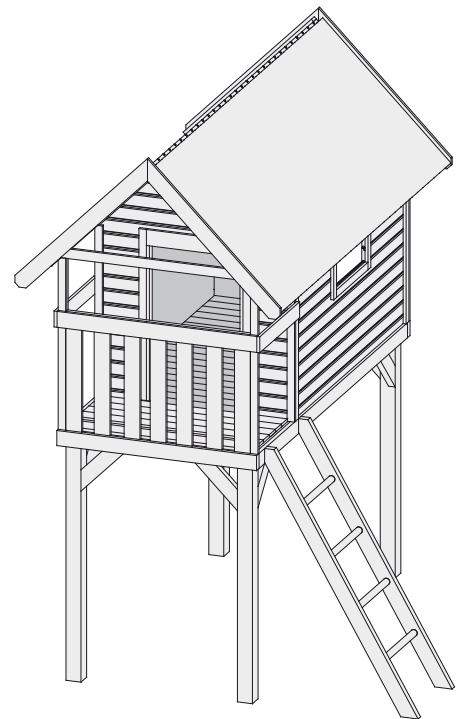

Produktinformation

- Spielgerät Gernegroß -

Grundturm Gernegroß

Außenmaß:	120 × 244 cm
Podesthöhe:	150 cm
Gesamthöhe:	325 cm
Innenhöhe:	158 cm
Innenmaß:	113 × 176 cm
Terrassenmaß:	120 × 60 cm
Türöffnung:	90 × 54 cm
Bedarf Schaukelanker:	4 Stück
Dachfläche:	5,9 m²
Schindelbedarf:	3 Pakete
Lieferumfang:	• Leiter für Podest, Höhe 150 cm • Beschläge • Dachpappe

Ausführung:

- Kesseldruckimprägniert *oder*
- Wände kastanienrot, Zierleisten und Geländer elfenbeinweiß, Boden und Dach naturbelassen, Unterkonstruktion kesseldruckimprägniert

Pfosten:

- 4 Stück
- 9 × 9 cm

Wand und Dach:

- 19 mm stark
- Kiefer Massivholz
- Wände vormontiert

Boden:

- 19 mm stark
- Kiefer Massivholz

TÜV-GS geprüft

Erhältliches Zubehör (gegen Aufpreis):

- Sandkasten für Stelzenhaus Gernegroß
- Holzrampe mit Klettertaut
- Rampe mit Kletternetz
- Kletterwand
- Leiter für Podest, Höhe 150 cm
- Wellenrutsche 300 cm
- Dachschindeln

Genauere Erläuterungen finden Sie in der Rubrik Zubehör. Weiteres Zubehör finden Sie unter dem Fundamentplan.

Sandkasten Gernegroß

Außenmaß:	123 × 247 cm
Gesamthöhe:	30 cm
Lieferumfang:	Beschläge

Ausführung:

- Kesseldruckimprägniert *oder*
- Wände außen kastanienrot, innen naturbelassen, Zierleisten elfenbeinweiß

Wand:

- 19 mm stark
- Rahmenkonstruktion vormontiert

TÜV-GS geprüft

Weiteres Zubehör finden Sie unter dem Fundamentplan. **Nur für den Anbau an das Stelzenhaus Gernegroß!**