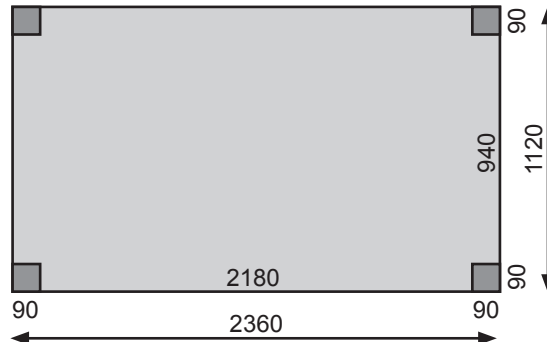

Genauere Erläuterungen finden Sie in der Rubrik Zubehör. Weiteres Zubehör finden Sie unter dem Fundamentplan.

Sandkasten Gernegroß

Außenmaß:	123 × 247 cm
Gesamthöhe:	30 cm
Lieferumfang:	Beschläge

Ausführung:

Produktinformation

- Spielgerät Gernegroß -

Fundamentplan Gernegroß

Fundamenterstellung: Bitte beachten Sie dazu den Abschnitt *Fundamenterstellung* unter *Karibu Produkte*

Fundamentplan (in mm):

**Erhältliches Zubehör
(gegen Aufpreis):**