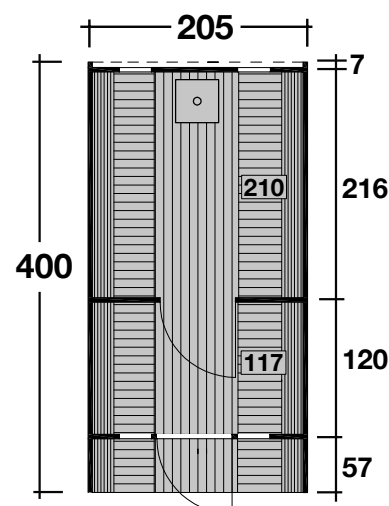

INKL. OFEN-SCHUTZGITTER UND ROTEN DACHSCHINDELN
DIE SAUNABÄNKE SIND AUS ASTFREIEM ESPENHOLZ

Weitere Informationen finden Sie unter: www.finnhaus.de oder im aktuellen Katalog. Technische Änderungen, Druckfehler und Irrtümer vorbehalten.