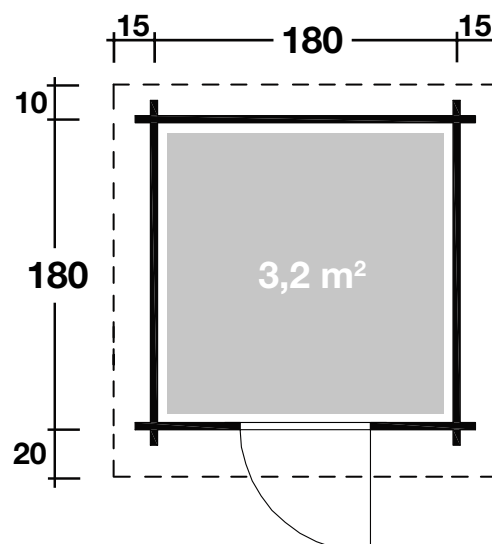

Weitere Informationen finden Sie unter: www.finnhaus.de oder im aktuellen Katalog.
Technische Änderungen, Druckfehler und Irrtümer vorbehalten.