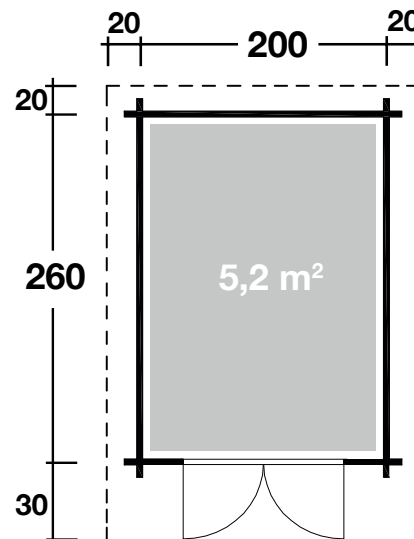

Mehr Produkte finden Sie
in unserem Katalog!

Art. 528 080

Emma 28-B

28 mm / 200x260 cm / 5,2 m²

DIMENSIONEN

	Bohlenstärke	28 mm
	Innenmaß	194x254 cm
	Sockelmaß	200x260 cm
	Gesamtmaß	246x310 cm
	Grundfläche	5,2 m ²
	Rauminhalt	10,6 m ³
	Firsthöhe	234 cm
	Seitenwandhöhe	194 cm
	Dachüberstand vorne seitlich hinten	30 cm 20 cm 20 cm

DACH

	Dachneigung	22°
	Dachfläche	8,4 m ²
	Dachbretter	18 mm

TÜR/ FENSTER

	Leimholz-Doppeltür	142x179 cm
--	--------------------	------------

FUSSBODEN

	Fußbodenbretter	18 mm
--	-----------------	-------

VERPACKUNG

	Paketabmessung	320x120x50 cm
	Paketgewicht	415 kg

ZUBEHÖR (zzgl.)

	1 Rolle Dachpappe zu 15 m Dachschindel-Set Nr. 4 Dachrinne Kunststoff 421Bx anthrazit Alu bis 400 cm mit 2 Fallrohren
--	---

Grundriss

Weitere Informationen finden Sie unter: www.finnhaus.de oder im aktuellen Katalog.
Technische Änderungen, Druckfehler und Irrtümer vorbehalten.