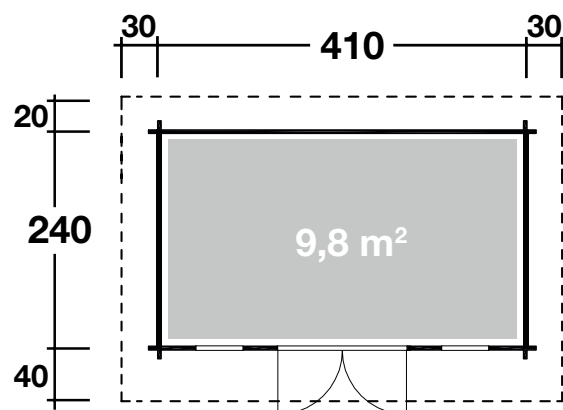

Mehr Produkte finden Sie
in unserem Katalog!

Art. 528 255

Helgoland 28-A

28 mm / 410x240 cm / 9,8 m²

DIMENSIONEN

	Bohlenstärke	28 mm
	Innenmaß	404x234 cm
	Sockelmaß	410x240 cm
	Gesamtmaß	470x300 cm
	Grundfläche	9,8 m²
	Rauminhalt	21,6 m³
	Firsthöhe	245 cm
	Seitenwandhöhe	211 cm
	Dachüberstand vorne/seitlich/hinten	40/30/20 cm

DACH

	Dachneigung	11°
	Dachfläche	14,7 m²
	Dachbretter	18 mm

TÜR/ FENSTER

	Doppeltür (Normalglas)	133,7x186,7 cm
	Einzelfenster (Normalglas) (2 Stück, feststehend)	52,5x182,4 cm

FUSSBODEN

	Fußbodenbretter	18 mm

VERPACKUNG

	Paketabmessung	480x117x50 cm
	Paketgewicht	770 kg

ZUBEHÖR (zzgl.)

	Dachpappe 1 Rolle zu 10 m und 1 Rolle zu 15 m 6 VE Dachschildeln Dachrinne Kunststoff 322B mit KS-Ergän- zungsset K4B, anthrazit Alu bis 500 cm mit 2 Fallrohren

Grundriss

Weitere Informationen finden Sie unter: www.finnhaus.de oder im aktuellen Katalog.
Technische Änderungen, Druckfehler und Irrtümer vorbehalten.