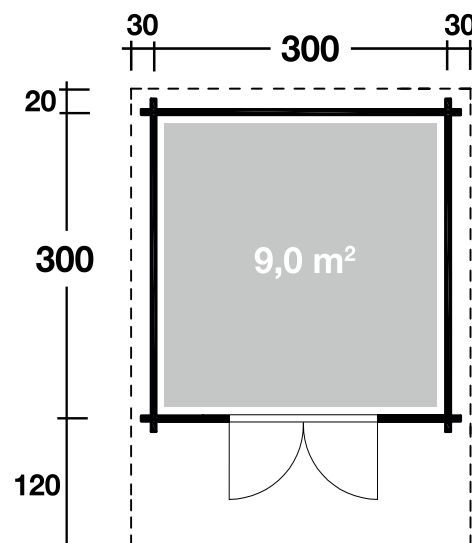

Weitere Informationen finden Sie unter: www.finnhaus.de oder im aktuellen Katalog.
Technische Änderungen, Druckfehler und Irrtümer vorbehalten.