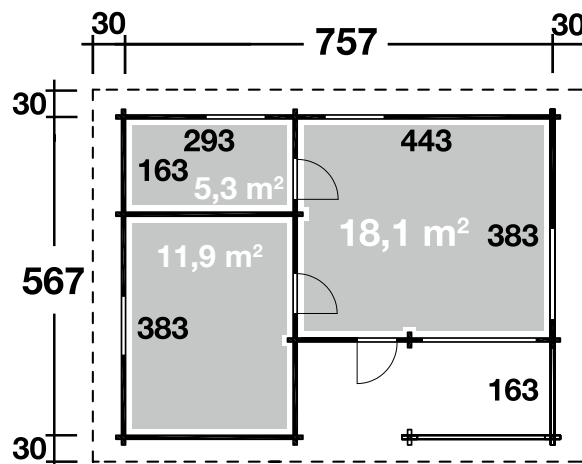

Weitere Informationen finden Sie unter: www.finnhaus.de oder im aktuellen Katalog.
Technische Änderungen, Druckfehler und Irrtümer vorbehalten.