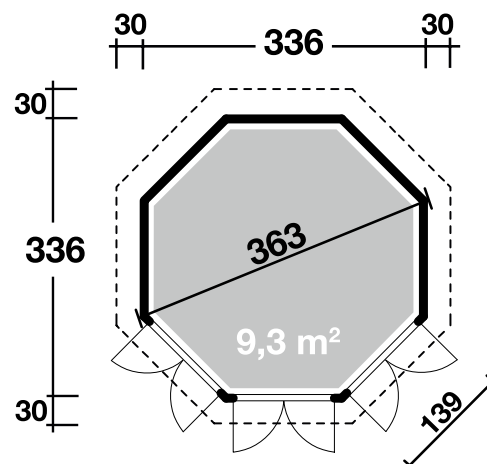

Mehr Produkte finden Sie
in unserem Katalog!

Art. 660 110

Pavillon Ibiza 42-A

42 mm / 336x336 cm / 9,3 m²

DIMENSIONEN

	Bohlenstärke	42 mm
	Innenmaß	327x327 cm
	Sockelmaß	336x336 cm
	Gesamtmaß	396x396 cm
	Grundfläche	9,3 m²
	Rauminhalt	24,0 m³
	Firsthöhe	327 cm
	Seitenwandhöhe	197 cm
	Dachüberstand uml.	30 cm

DACH

	Dachneigung	32°
	Dachfläche	13,9 m²
	Dachbretter	19 mm

TÜR/ FENSTER

	Doppeltür	120x182,7 cm
	Doppelfenster (2 Stück, Ausstell)	93x126,5 cm

FUSSBODEN

	Fußbodenbretter	21 mm

VERPACKUNG

	Paketabmessung	238x165x128 cm
	Paketgewicht	690 kg

ZUBEHÖR (zzgl.)

	Dachhaube 8-eckig 9 VE Dachschildel Dachrinne Kunststoff 492B anthrazit Austauschfenster gegen Wandelement

Grundriss

Weitere Informationen finden Sie unter: www.finnhaus.de oder im aktuellen Katalog.
Technische Änderungen, Druckfehler und Irrtümer vorbehalten.