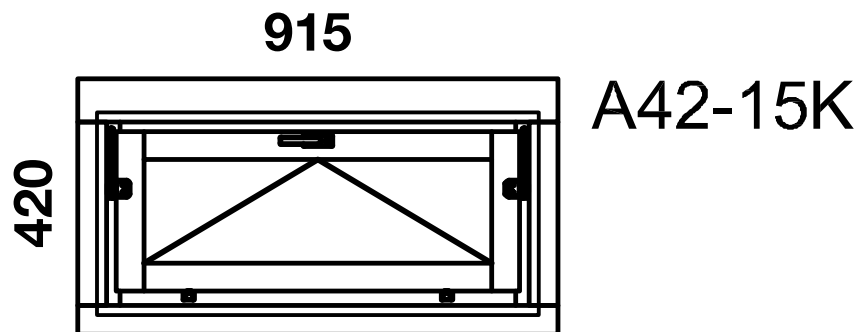

Fenster Wand 28 A42-15K / Art.-Nr.: 730 200

- Glas 3 mm
- Holz Wasserschenkel

Rahmenaußenmaß: 915 x 420 mm
Lochmaß: 925 x 470 mm
Durchgangsmaß: 801 x 298 mm