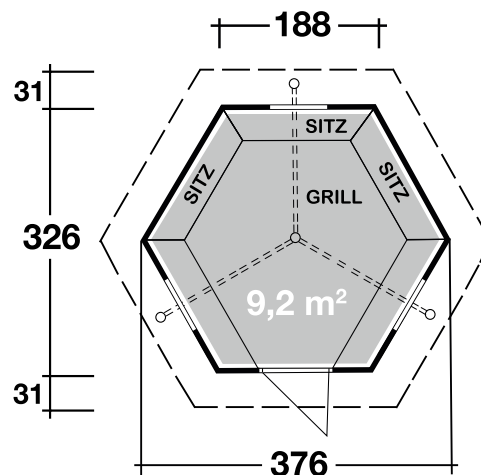

Weitere Informationen finden Sie unter: www.finnhaus.de oder im aktuellen Katalog.
Technische Änderungen, Druckfehler und Irrtümer vorbehalten.