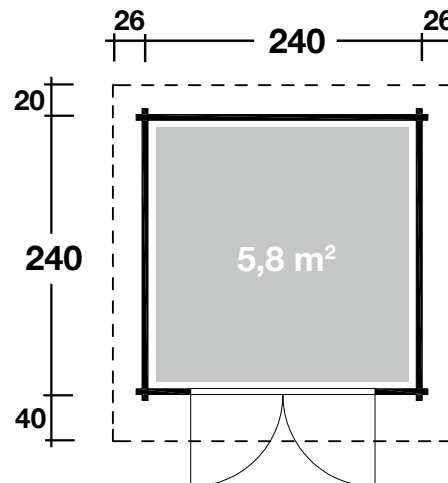

Weitere Informationen finden Sie unter: www.finnhaus.de oder im aktuellen Katalog.
Technische Änderungen, Druckfehler und Irrtümer vorbehalten.