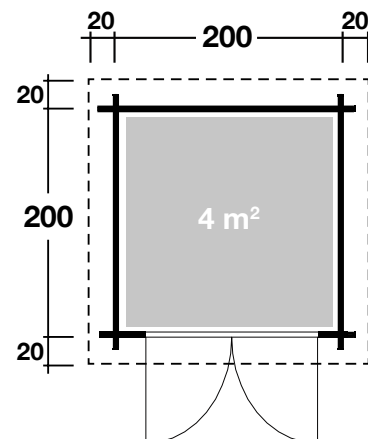

*Fundamenthölzer sind im Fußboden-Set enthalten. Fundamenthölzer sind für die Langlebigkeit der Häuser empfehlenswert.

Weitere Informationen finden Sie unter: www.finnhaus.de oder im aktuellen Katalog. Technische Änderungen, Druckfehler und Irrtümer vorbehalten.