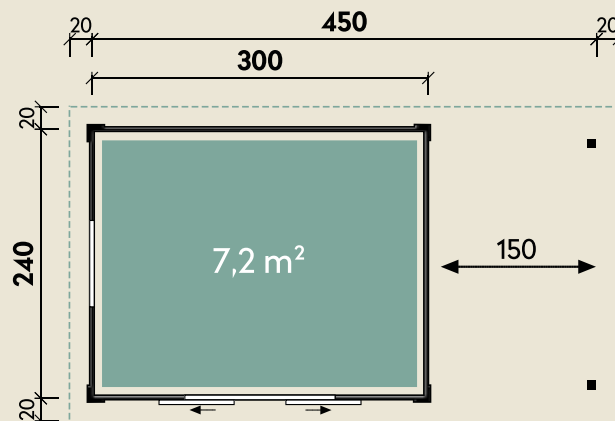

FARB-BEHANDLUNG (gegen Mehrpreis)

- Fichte
- Bernstein
- Gletschergrau
- Felsgrau

Alle Preise sind empfohlene Verkaufspreise inklusive der gesetzlichen MwSt.
Weitere Informationen finden Sie unter: www.finnhaus.de oder im aktuellen Katalog.
Technische Änderungen, Druckfehler und Irrtümer vorbehalten.