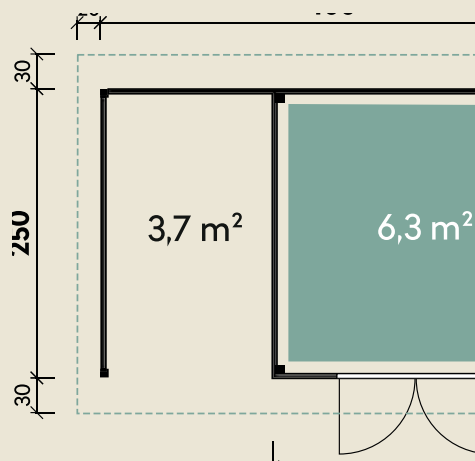

Alle Preise sind empfohlene Verkaufspreise inklusive der gesetzlichen MwSt.
Weitere Informationen finden Sie unter: www.finnhaus.de oder im aktuellen Katalog.
Technische Änderungen, Druckfehler und Irrtümer vorbehalten.

ZUBEHÖR

4 Rollen Dichtungsbahn
Dachpappe