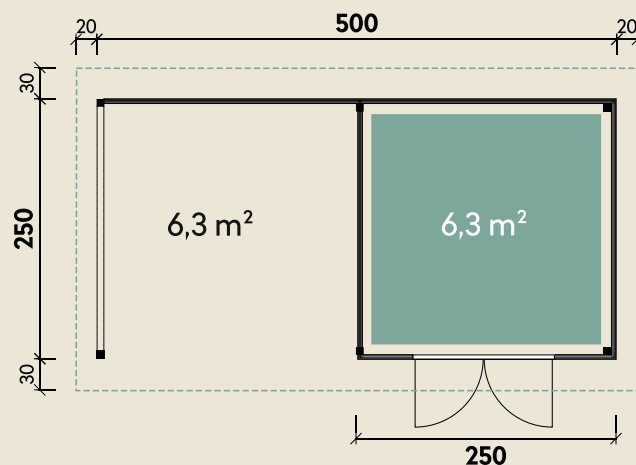

Mehr Produkte finden Sie
in unserem Katalog!

Art.-Nr. 231 540

DIMENSIONEN

	Bohlenstärke	28 mm
	Innenmaß	244 x 244 cm
	Sockelmaß	500 x 250 cm
	Gesamtmaß	540 x 310 cm
	Grundfläche	12,5 m ²
	Seitendach	250 cm
	Rauminhalt	27,6 m ³
	Seitenwandhöhe v/h	240/217 cm
	Dachüberstand vorne/seitlich/hinten	30/ 20/ 30 cm
	Dachneigung	3 °
	Dachfläche	16,7 m ²
	Dachbretter inkl. Dachpappe	18 mm
	Fußboden	18 mm

TÜREN & FENSTER

	Doppeltür (Milchglas)	149 x 188 cm
--	-----------------------	--------------

VERPACKUNG

	Paketmaß	
	Paket 1	313 x 120 x 83 cm
	Gesamtgewicht	930 kg

ZUBEHÖR

5 Rollen Dichtungsbahnen
Dachrinne
Kunststoff 204Ax braun
Alu bis 600 cm
mit 1 Fallrohr

Varianta A

mit SD/Rückwand/Terrassenfußboden 250 cm

28 mm | 500 x 250 cm | 12,5 m²

5 JAHRE
GARANTIE

Die UVP-Preise finden Sie in der Preisliste oder unter:
www.finnhaus.de/downloads.php

Alle Preise sind empfohlene Verkaufspreise inklusive der gesetzlichen MwSt.
Weitere Informationen finden Sie unter: www.finnhaus.de oder im aktuellen Katalog.
Technische Änderungen, Druckfehler und Irrtümer vorbehalten.