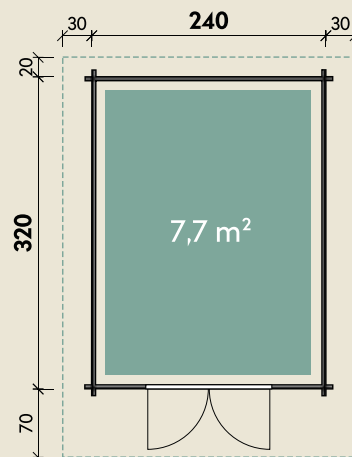

Mehr Produkte finden Sie
in unserem Katalog!

Art.-Nr. 234 020

DIMENSIONEN

	Bohlenstärke	34 mm
	Innenmaß	233 x 313 cm
	Sockelmaß	240 x 320 cm
	Gesamtmaß	300 x 410 cm
	Grundfläche	7,7 m ²
	Rauminhalt	16,0 m ³
	Seitenwandhöhe v/h	234/205 cm
	Dachüberstand vorne/seitlich/hinten	70/ 30/ 20 cm
	Dachneigung	14 °
	Dachfläche	12,7 m ²
	Dachbretter	18 mm
	Fußboden	18 mm

TÜR

	Doppeltür (ISO-Glas)	134 x 186 cm
--	-------------------------	--------------

VERPACKUNG

	Paketmaß	
	Paket 1	420 x 120 x 50 cm
	Gesamtgewicht	800 kg

ZUBEHÖR

12 Rollen Dachpappe zu 10 m
5 VE Dachschindeln
Dachrinne
Kunststoff 420B mit KS-
Ergänzungsset K1B, anthrazit
Alu bis 400 cm mit
2 Fallrohren

Britta 34-C

34 mm | 240 x 320 cm | 7,7 m²

5 JAHRE
GARANTIE

Die UVP-Preise finden Sie in der Preisliste oder unter:
www.finnhaus.de/downloads.php

Alle Preise sind empfohlene Verkaufspreise inklusive der gesetzlichen MwSt.
Weitere Informationen finden Sie unter: www.finnhaus.de oder im aktuellen Katalog.
Technische Änderungen, Druckfehler und Irrtümer vorbehalten.