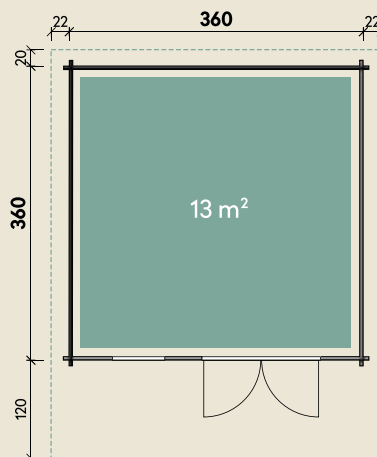

#### DIMENSIONEN

	Bohlenstärke	44 mm
	Innenmaß	351 x 291 cm
	Sockelmaß	360 x 360 cm
	Gesamtmaß	420 x 500 cm
	Grundfläche	13 m <sup>2</sup>
	Rauminhalt	32,5 m <sup>3</sup>
	Firsthöhe	297 cm
	Seitenwandhöhe	230 cm
	Dachüberstand vorne/seitlich/hinten	120/ 22/ 20 cm
	Dachneigung	19 °
	Dachfläche	22,1 m <sup>2</sup>
	Dachbretter	18 mm
	Fußboden	18 mm

#### TÜREN & FENSTER

	Doppeltür (ISO)	145 x 199 cm
	1 Einzel Fenster zum Öffnen (ISO)	64 x 97 cm

#### VERPACKUNG

	Paketmaß	
	Paket 1	600 x 120 x 75 cm
	Gesamtgewicht	1.340 kg

# Lisa 44-B XL

44 mm | 360 x 360 cm | 13 m<sup>2</sup>

**5** JAHRE  
GARANTIE

Mit extra  
hoher Tür!

Die UVP-Preise finden Sie in der Preisliste oder unter:  
[www.finnhaus.de/downloads.php](http://www.finnhaus.de/downloads.php)