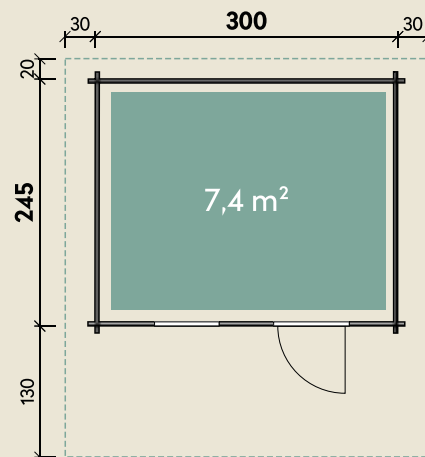

Mehr Produkte finden Sie
in unserem Katalog!

Art.-Nr. 300 130

DIMENSIONEN

	Bohlenstärke	44 mm
	Innenmaß	291 x 236 cm
	Sockelmaß	300 x 245 cm
	Gesamtmaß	360 x 395 cm
	Grundfläche	7,4 m ²
	Rauminhalt	15,6 m ³
	Firsthöhe	250 cm
	Seitenwandhöhe	203 cm
	Dachüberstand vorne/seitlich/hinten	130/ 30/ 20 cm
	Dachneigung	18 °
	Dachfläche	15,6 m ²
	Dachbretter	18 mm
	Fußboden	18 mm

Skagen 44-A

44 mm | 300 x 245 cm | 7,4 m²

5 JAHRE
GARANTIE

Die UVP-Preise finden Sie in der Preisliste oder unter:
www.finnhaus.de/downloads.php

TÜREN & FENSTER

	Einzel tür (ISO)	70 x 187 cm
	1 Einzelfenster zum Öffnen (ISO)	64 x 97 cm

VERPACKUNG

	Paketmaß	
	Paket 1	395 x 120 x 65 cm
	Gesamtgewicht	930 kg

ZUBEHÖR

Blumenkasten
Terrasse 44.2 symm.
Dachpappe
1 Rolle zu 6 m +
2 Rollen zu 8 m
6 VE Dachschindeln
Dachrinne
Kunststoff 320B
Alu bis 400 cm
mit 2 Fallrohren