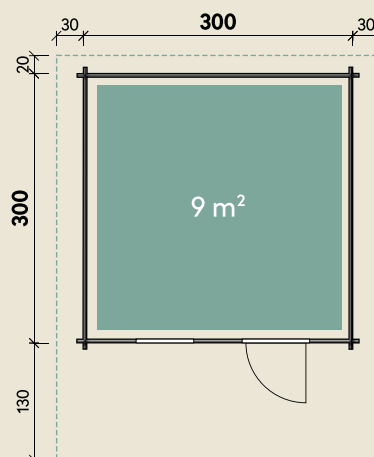

Mehr Produkte finden Sie
in unserem Katalog!

Art.-Nr. 300 140

DIMENSIONEN

	Bohlenstärke	44 mm
	Innenmaß	291 x 291 cm
	Sockelmaß	300 x 300 cm
	Gesamtmaß	360 x 450 cm
	Grundfläche	9 m ²
	Rauminhalt	19,2 m ³
	Firsthöhe	250 cm
	Seitenwandhöhe	203 cm
	Dachüberstand vorne/seitlich/hinten	130/ 30/ 20 cm
	Dachneigung	18 °
	Dachfläche	17,8 m ²
	Dachbretter	18 mm
	Fußboden	18 mm

TÜREN & FENSTER

	Einzeltür (ISO)	70 x 187 cm
	1 Einzelfenster zum Öffnen (ISO)	64 x 97 cm

VERPACKUNG

	Paketmaß	
	Paket 1	450 x 120 x 69 cm
	Gesamtgewicht	1.040 kg

ZUBEHÖR

Dachpappe
1 Rolle zu 10 m + 1 Rolle zu 15 m
7 VE Dachschindeln

Dachrinne

Kunststoff 320B
mit KS-Ergänzungsset
K4B, anthrazit
Alu bis 500 cm
mit 2 Fallrohren

Skagen 44-B

44 mm | 300 x 300 cm | 9 m²

5 JAHRE
GARANTIE

Die UVP-Preise finden Sie in der Preisliste oder unter:
www.finnhaus.de/downloads.php