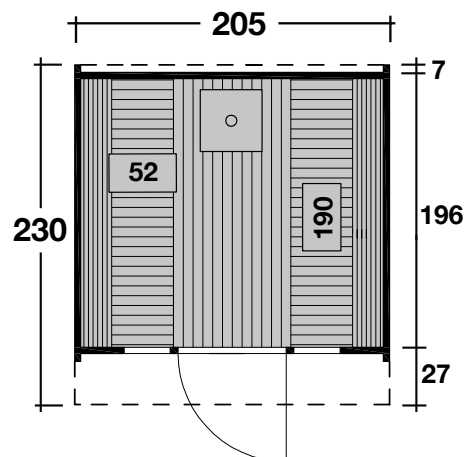

Grundriss

Anstrich
Weiß
Hellgrau
Dunkelgrau
Kiefer
Eiche
Rostrot
Walnuss
Mahagoni