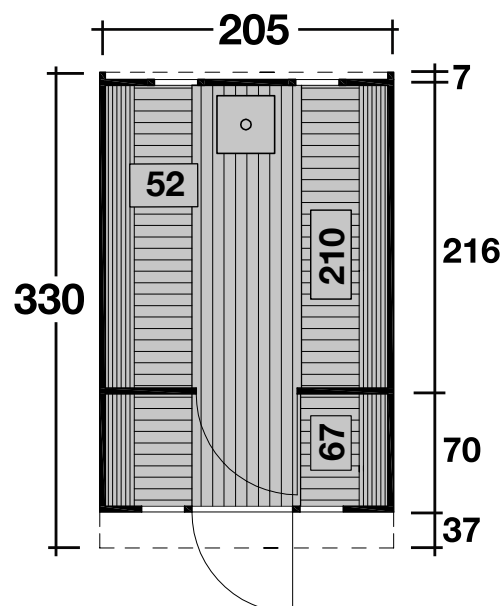

INKL. OFEN-
SCHUTZGITTER
UND SCHWARZEN
DACHSCHINDELN
DIE SAUNABÄNKE
SIND AUS
ASTFREIEM
ESPENHOLZ

Weitere Informationen finden Sie unter: www.finnhaus.de oder im aktuellen Katalog.
Technische Änderungen, Druckfehler und Irrtümer vorbehalten.