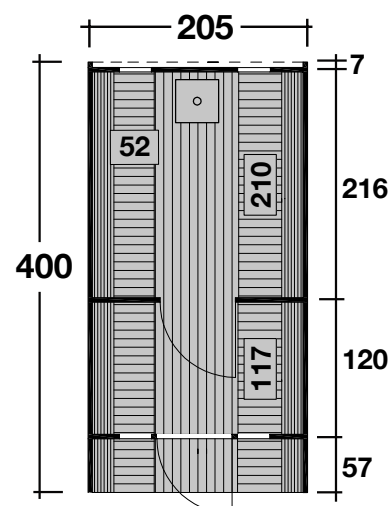

INKL. OFEN-SCHUTZGITTER UND SCHWARZEN DACHSCHINDELN
DIE SAUNABÄNKE SIND AUS ASTFREIEM ESPENHOLZ

Weitere Informationen finden Sie unter: www.finnhaus.de oder im aktuellen Katalog.
Technische Änderungen, Druckfehler und Irrtümer vorbehalten.