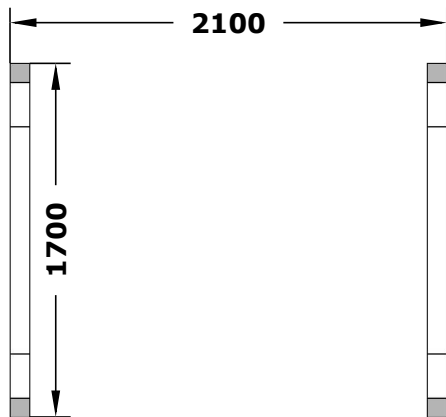

# 310 645

(LxBxH) 283x120x120 cm.

825 kg.