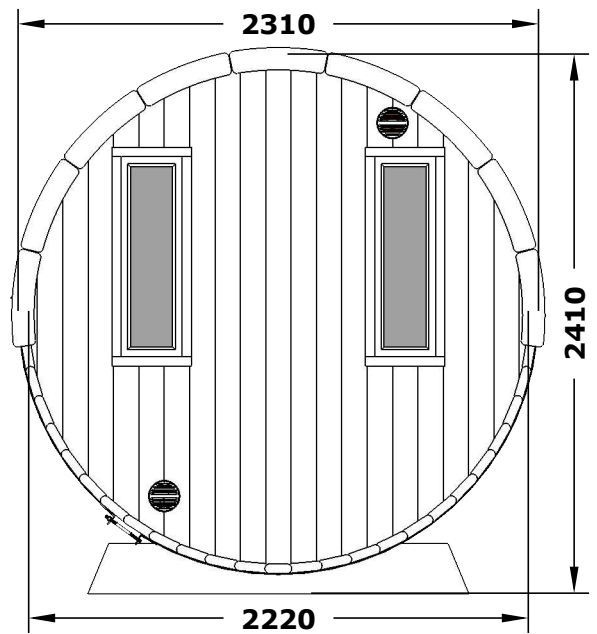

# 310 645

(LxBxH) 283x120x120 cm.

825 kg.