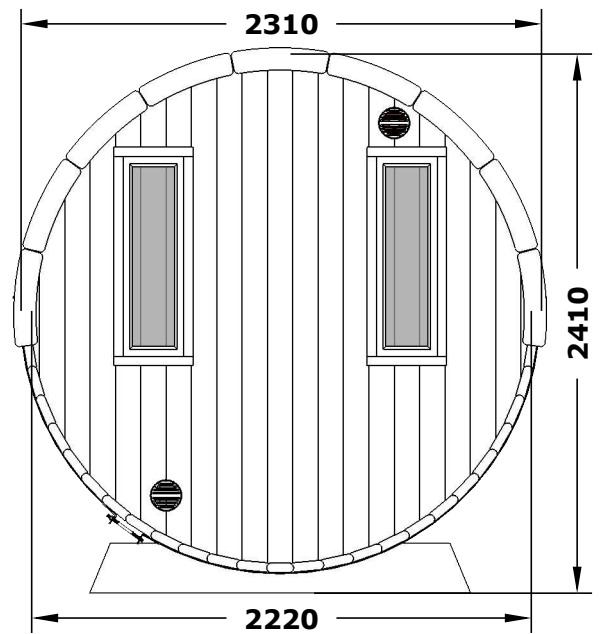

# 310 680

(LxBxH) 333x120x120 cm.

960 kg.