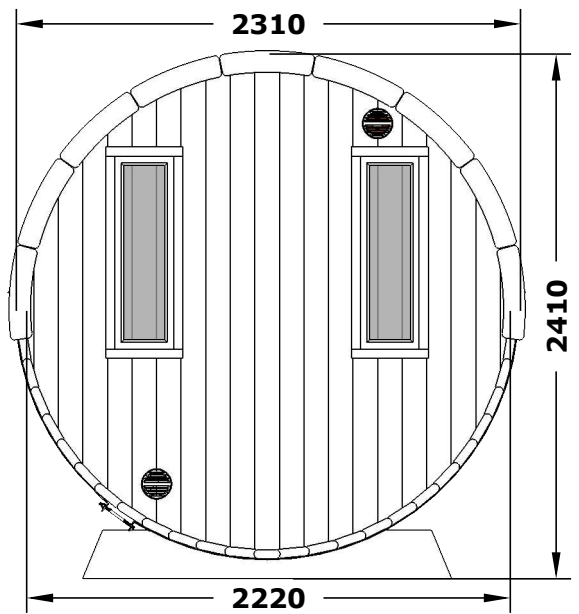

310 690

(LxBxH) 403x120x120 cm.

1150 kg.  kg