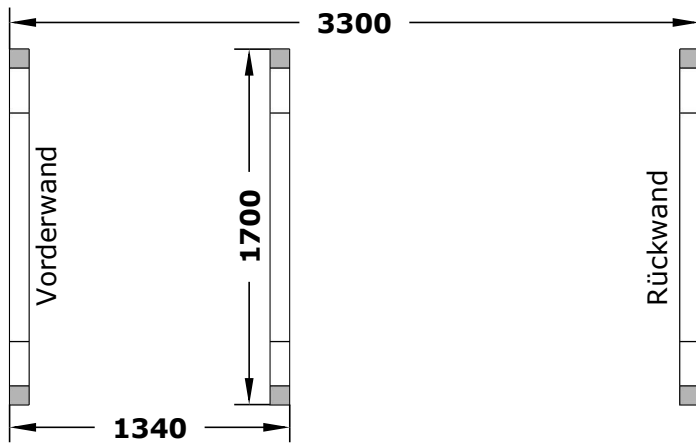

310 690

(LxBxH) 403x120x120 cm.

1150 kg.  kg