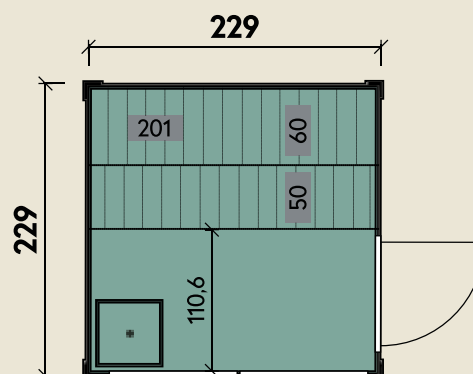

Alle Preise sind empfohlene Verkaufspreise inklusive der gesetzlichen MwSt.
Weitere Informationen finden Sie unter: www.finnhaus.de oder im aktuellen Katalog.
Technische Änderungen, Druckfehler und Irrtümer vorbehalten.