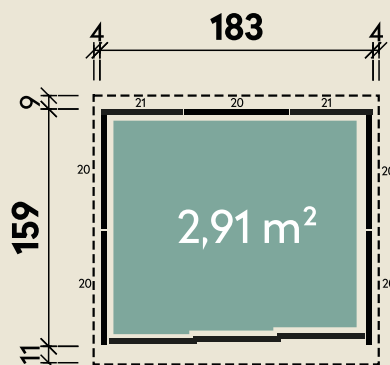

Mehr Produkte finden Sie
in unserem Katalog!

Art.-Nr. 420 109/420 121*

DIMENSIONEN

	Sockelmaß	183 x 159 cm
	Gesamtmaß	193 x 179 cm
	Grundfläche	2,9 m ²
	Rauminhalt	6,1 m ³
	Seitenwandhöhe v/h	211/205 cm
	Dachüberstand vorne/seitlich/hinten	11/ 5/ 9 cm
	Dachneigung	2,2 °
	Dachfläche	3,5 m ²

TÜREN & FENSTER

	Schiebetür (beidseitig verwendbar)	99 x 187 cm
--	---------------------------------------	-------------

VERPACKUNG

	Paketmaß	
	Paket 1	100 x 100 x 220 cm
	Gesamtgewicht	164 kg

ZUBEHÖR

2 Regalfächer
T46 x B122, T46 x B52cm
Fußboden
Fahrradhalter Wand 20/21
Gerätehalter Wand 20/21

Yokohama

Korpus und Tür in Rauchgrau

Set inkl. Fußboden, 2 Regalfächer & Gerätehalter 20
*ohne Regale & Boden

183 x 159 cm | 2,9 m²

Die UVP-Preise finden Sie in der Preisliste oder unter:
www.finnhaus.de/downloads.php