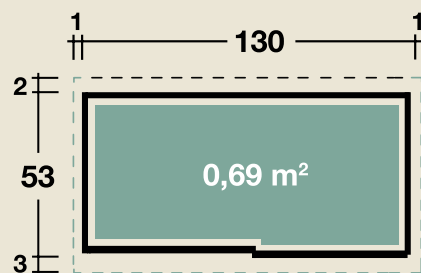

#### DIMENSIONEN

	Sockelmaß	130 x 53 cm
	Gesamtmaß	132,4 x 57,5 cm
	Grundfläche	0,69 m <sup>2</sup>
	Rauminhalt	1,0 m <sup>3</sup>
	Seitenwandhöhe	140 cm
	Dachüberstand vorne/seitlich/hinten	3/ 1/ 2 cm
	Dachfläche	0,8 m <sup>2</sup>

#### TÜREN & FENSTER

	Schiebetür (beidseitig verwendbar)	56 x 127 cm
--	---------------------------------------	-------------

#### ZUBEHÖR

2 Regalfächer  
40 (T) x 129 (B) cm

## Korpus und Tür in Rauchgrau

Set inkl. 2 Regalfächer  
\*ohne Regale

130 x 53 cm | 0,69 m<sup>2</sup>

Die UVP-Preise finden Sie in der Preisliste oder unter:  
[www.finnhaus.de/downloads.php](http://www.finnhaus.de/downloads.php)