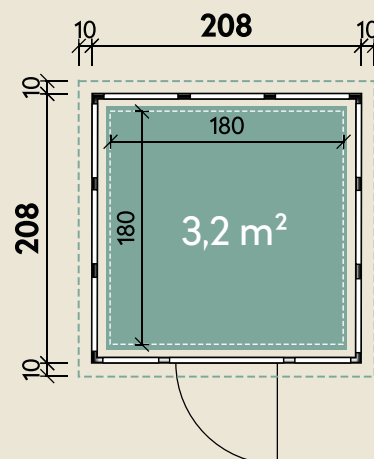

Mehr Produkte finden Sie
in unserem Katalog!

Art.-Nr. 440 100 (G) / 440 110 (L) / 440 120 (W)

DIMENSIONEN

	Wandstärke	0,9 mm
	Sockelmaß	208 x 208 cm
	Gesamtmaß	228 x 228 cm
	Grundfläche	3,2 m ²
	Rauminhalt	9,6 m ³
	Seitenwandhöhe v/h	227/218 cm
	Dachüberstand umlaufend	10 cm
	Dachneigung	3 °
	Dachfläche	5,2 m ²

TÜREN & FENSTER

	Einzeltür	88 x 198 cm
--	-----------	-------------

VERPACKUNG

	Paketmaß	
	Paket 1	165 x 124 x 210 cm
	Gesamtgewicht	450 kg

ZUBEHÖR

Innenwandpaket
(Lichtgrau)
Fußboden (220 kg/m²)
Bodenschwelle/Rampe
Lochblech

Eleganto 2121

in 3 verschiedenen Farben

208 x 208 cm | 3,2 m²

Die UVP-Preise finden Sie in der Preisliste oder unter:
www.finnhaus.de/downloads.php

Granitgrau (G)
(RAL 7043)

Lichtgrau (L)
(RAL 7001)

Weiß (W)
(RAL 9003)