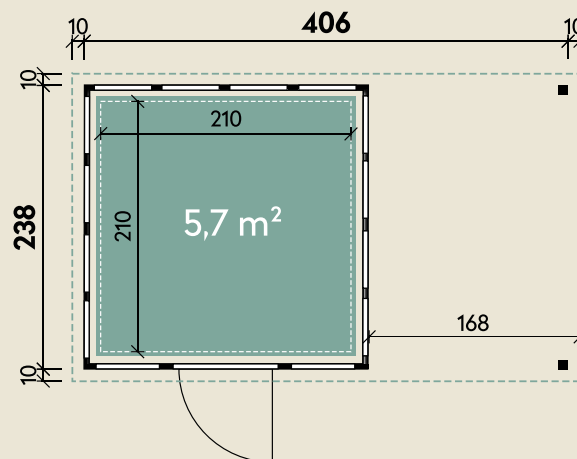

Granitgrau (G)
(RAL 7043)

Lichtgrau (L)
(RAL 7001)

Weiß (W)
(RAL 9003)

Alle Preise sind empfohlene Verkaufspreise inklusive der gesetzlichen MwSt.
Weitere Informationen finden Sie unter: www.finnhaus.de oder im aktuellen Katalog.
Technische Änderungen, Druckfehler und Irrtümer vorbehalten.