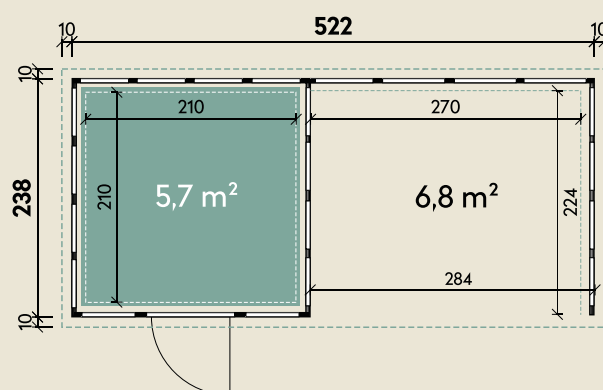

Mehr Produkte finden Sie
in unserem Katalog!

Art.-Nr. 440 711

DIMENSIONEN

	Wandstärke	0,9 mm
	Sockelmaß	522 x 238 cm
	Gesamtmaß	556 x 258 cm
	Grundfläche	12,76 m ²
	Rauminhalt	27,6 m ³
	Firsthöhe	227 cm
	Seitenwandhöhe v/h	227/218 cm
	Dachüberstand umlaufend	10 cm
	Dachneigung	2 °
	Dachfläche	14,3 m ²

TÜREN & FENSTER

	Einzeltür (Sicherheitsglas)	88 x 198 cm
----------------------------------------------------------------------------------	--------------------------------	-------------

VERPACKUNG

	Paketmaß	
	Paket 1	355 x 120 x 115 cm
	Gesamtgewicht	930 kg

ZUBEHÖR

Innenwandpaket
(Lichtgrau)
Fußboden (220 kg/m²)
Bodenschwelle / Rampe
Lochblech
Eleganto Strom Kit Haus

Eleganto 2424 Granitgrau mit Lounge 2824 rechts

238 x 238 cm | 12,76 m²

Die UVP-Preise finden Sie in der Preisliste oder unter:
www.finnhaus.de/downloads.php