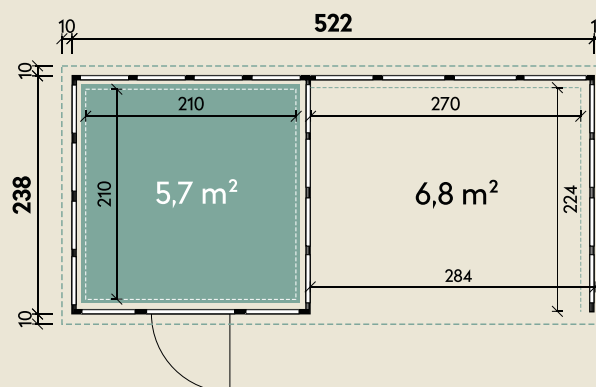

Mehr Produkte finden Sie
in unserem Katalog!

Art.-Nr. 440 712

DIMENSIONEN

	Wandstärke	0,9 mm
	Sockelmaß	522 x 238 cm
	Gesamtmaß	556 x 258 cm
	Grundfläche	12,76 m ²
	Rauminhalt	27,6 m ³
	Firsthöhe	227 cm
	Seitenwandhöhe v/h	227/218 cm
	Dachüberstand umlaufend	10 cm
	Dachneigung	2 °
	Dachfläche	14,3 m ²

TÜREN & FENSTER

	Einzeltür (Sicherheitsglas)	88 x 198 cm
----------------------------------------------------------------------------------	--------------------------------	-------------

VERPACKUNG

	Paketmaß	
	Paket 1	355 x 120 x 115 cm
	Gesamtgewicht	930 kg

ZUBEHÖR

Innenwandpaket
(Lichtgrau)
Fußboden (220 kg/m²)
Bodenschwelle / Rampe
Lochblech
Eleganto Strom Kit Haus

Eleganto 2424 Lichtgrau mit Lounge 2824 rechts

238 x 238 cm | 12,76 m²

Die UVP-Preise finden Sie in der Preisliste oder unter:
www.finnhaus.de/downloads.php