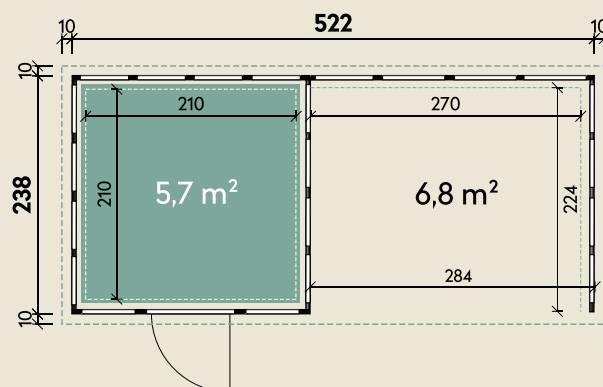

Mehr Produkte finden Sie
in unserem Katalog!

Art.-Nr. 440 713

DIMENSIONEN

	Wandstärke	0,9 mm
	Sockelmaß	522 x 238 cm
	Gesamtmaß	556 x 258 cm
	Grundfläche	12,76 m ²
	Rauminhalt	27,6 m ³
	Firsthöhe	227 cm
	Seitenwandhöhe v/h	227/218 cm
	Dachüberstand umlaufend	10 cm
	Dachneigung	2 °
	Dachfläche	14,3 m ²

TÜREN & FENSTER

	Einzeltür (Sicherheitsglas)	88 x 198 cm
--	--------------------------------	-------------

VERPACKUNG

	Paketmaß	
	Paket 1	355 x 120 x 115 cm
	Gesamtgewicht	930 kg

ZUBEHÖR

Innenwandpaket
(Lichtgrau)
Fußboden (220 kg/m²)
Bodenschwelle / Rampe
Lochblech
Eleganto Strom Kit Haus

Eleganto 2424 Weiß mit Lounge 2824 rechts

238 x 238 cm | 12,76 m²

Die UVP-Preise finden Sie in der Preisliste oder unter:
www.finnhaus.de/downloads.php

Granitgrau (G)
(RAL 7043)

Lichtgrau (L)
(RAL 7001)

Weiß (W)
(RAL 9003)