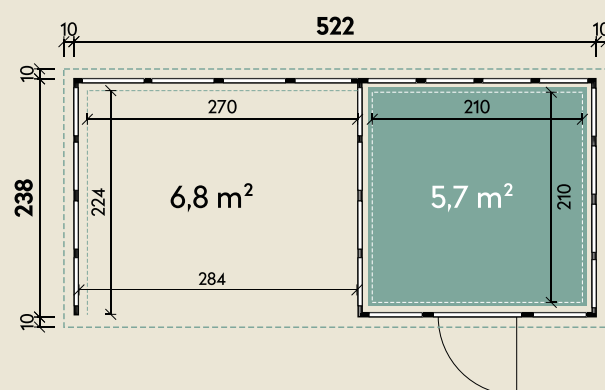

#### DIMENSIONEN

	Wandstärke	0,9 mm
	Sockelmaß	522 x 238 cm
	Gesamtmaß	556 x 258 cm
	Grundfläche	12,76 m <sup>2</sup>
	Rauminhalt	27,6 m <sup>3</sup>
	Firsthöhe	227 cm
	Seitenwandhöhe v/h	227/218 cm
	Dachüberstand umlaufend	10 cm
	Dachneigung	2 °
	Dachfläche	14,3 m <sup>2</sup>

#### TÜREN & FENSTER

	Einzeltür (Sicherheitsglas)	88 x 198 cm
--	--------------------------------	-------------

#### VERPACKUNG

	Paketmaß	
	Paket 1	355 x 120 x 115 cm
	Gesamtgewicht	930 kg

# Eleganto 2424 Weiß mit Lounge 2824 links

238 x 238 cm | 12,76 m<sup>2</sup>

Die UVP-Preise finden Sie in der Preisliste oder unter:  
[www.finnhaus.de/downloads.php](http://www.finnhaus.de/downloads.php)