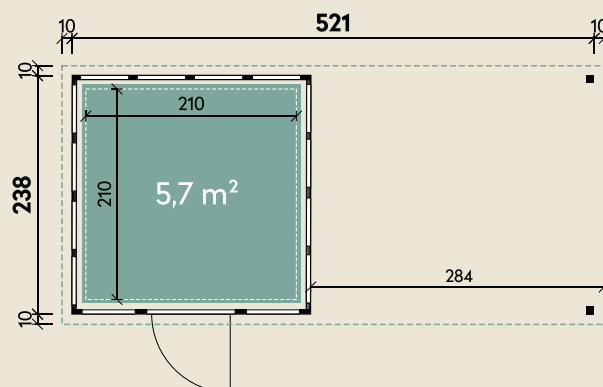

Mehr Produkte finden Sie
in unserem Katalog!

Art.-Nr. 440 723

DIMENSIONEN

	Wandstärke	0,9 mm
	Sockelmaß	521 x 238 cm
	Gesamtmaß	521 x 259 cm
	Grundfläche	12,4 m ²
	Rauminhalt	27,6 m ³
	Firsthöhe	227 cm
	Seitenwandhöhe v/h	227/218 cm
	Dachüberstand umlaufend	10 cm
	Dachneigung	2 °
	Dachfläche	14,0 m ²

TÜREN & FENSTER

	Einzeltür (Sicherheitsglas)	88 x 198 cm
--	--------------------------------	-------------

VERPACKUNG

	Paketmaß	
	Paket 1	355 x 120 x 115 cm
	Gesamtgewicht	764 kg

ZUBEHÖR

Innenwandpaket
(Lichtgrau)
Fußboden (220 kg/m²)
Bodenschwelle / Rampe
Lochblech
Eleganto Strom Kit Haus

Eleganto 2424 Weiß mit Seitendach 280 rechts

521 x 238 cm | 12,4 m²

Die UVP-Preise finden Sie in der Preisliste oder unter:
www.finnhaus.de/downloads.php

Granitgrau (G)
(RAL 7043)

Lichtgrau (L)
(RAL 7001)