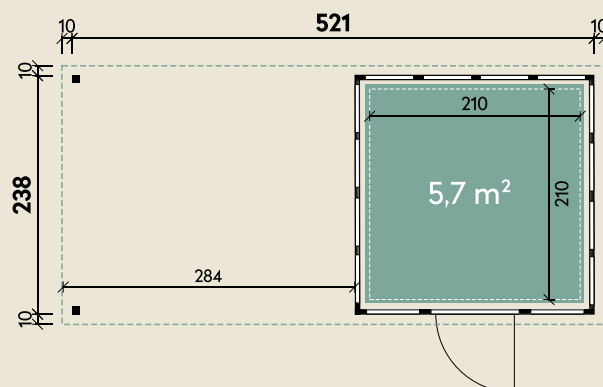

#### DIMENSIONEN

	Wandstärke	0,9 mm
	Sockelmaß	521 x 238 cm
	Gesamtmaß	521 x 259 cm
	Grundfläche	12,4 m <sup>2</sup>
	Rauminhalt	27,6 m <sup>3</sup>
	Firsthöhe	227 cm
	Seitenwandhöhe v/h	227/218 cm
	Dachüberstand umlaufend	10 cm
	Dachneigung	2 °
	Dachfläche	14,0 m <sup>2</sup>

#### TÜREN & FENSTER

	Einzeltür (Sicherheitsglas)	88 x 198 cm
--	--------------------------------	-------------

#### VERPACKUNG

	Paketmaß	
	Paket 1	355 x 120 x 115 cm
	Gesamtgewicht	764 kg

# Eleganto 2424 Weiß mit Seitendach 280 links

521 x 238 cm | 12,4 m<sup>2</sup>

Die UVP-Preise finden Sie in der Preisliste oder unter:  
[www.finnhaus.de/downloads.php](http://www.finnhaus.de/downloads.php)