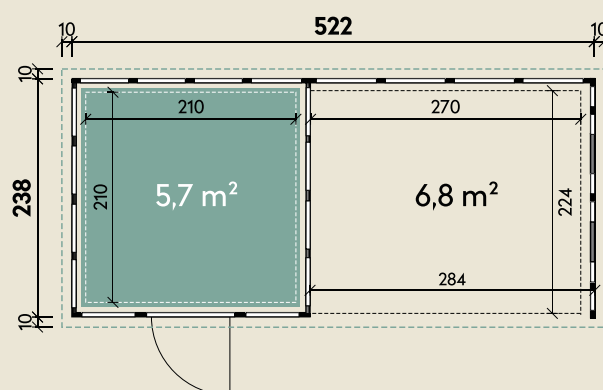

Mehr Produkte finden Sie
in unserem Katalog!

Art.-Nr. 440 732

DIMENSIONEN

	Wandstärke	0,9 mm
	Sockelmaß	522 x 238 cm
	Gesamtmaß	556 x 258 cm
	Grundfläche	12,76 m ²
	Rauminhalt	27,6 m ³
	Firsthöhe	227 cm
	Seitenwandhöhe v/h	227/218 cm
	Dachüberstand umlaufend	10 cm
	Dachneigung	2 °
	Dachfläche	14,3 m ²

TÜREN & FENSTER

	Einzeltür (Sicherheitsglas)	88 x 198 cm
	2 Einzelfenster feststehend (Sicherheitsglas)	60 x 200 cm

VERPACKUNG

	Paketmaß	
	Paket 1	355 x 120 x 115 cm
	Gesamtgewicht	975 kg

ZUBEHÖR

Innenwandpaket
(Lichtgrau)
Fußboden (220 kg/m²)
Bodenschwelle / Rampe
Lochblech
Eleganto Strom Kit Haus

Eleganto 2424 Lichtgrau mit Lounge 2824 inkl. 2 Fenster rechts

238 x 238 cm | 12,76 m²

Die UVP-Preise finden Sie in der Preisliste oder unter:
www.finnhaus.de/downloads.php

Granitgrau (G)
(RAL 7043)

Lichtgrau (L)
(RAL 7001)