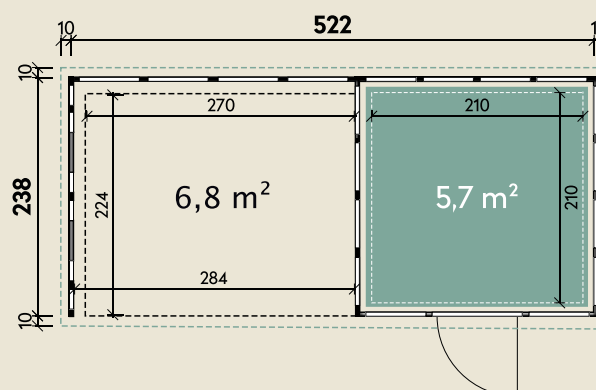

#### DIMENSIONEN

	Wandstärke	0,9 mm
	Sockelmaß	522 x 238 cm
	Gesamtmaß	556 x 258 cm
	Grundfläche	12,76 m <sup>2</sup>
	Rauminhalt	27,6 m <sup>3</sup>
	Firsthöhe	227 cm
	Seitenwandhöhe v/h	227/218 cm
	Dachüberstand umlaufend	10 cm
	Dachneigung	2 °
	Dachfläche	14,3 m <sup>2</sup>

#### TÜREN & FENSTER

	Einzeltür (Sicherheitsglas)	88 x 198 cm
	2 Einzelfenster feststehend (Sicherheitsglas)	60 x 200 cm

#### VERPACKUNG

	Paketmaß	
	Paket 1	355 x 120 x 115 cm
	Gesamtgewicht	975 kg

# Eleganto 2424 Lichtgrau mit Lounge 2824 inkl. 2 Fenster links

238 x 238 cm | 12,76 m<sup>2</sup>

Die UVP-Preise finden Sie in der Preisliste oder unter:  
[www.finnhaus.de/downloads.php](http://www.finnhaus.de/downloads.php)